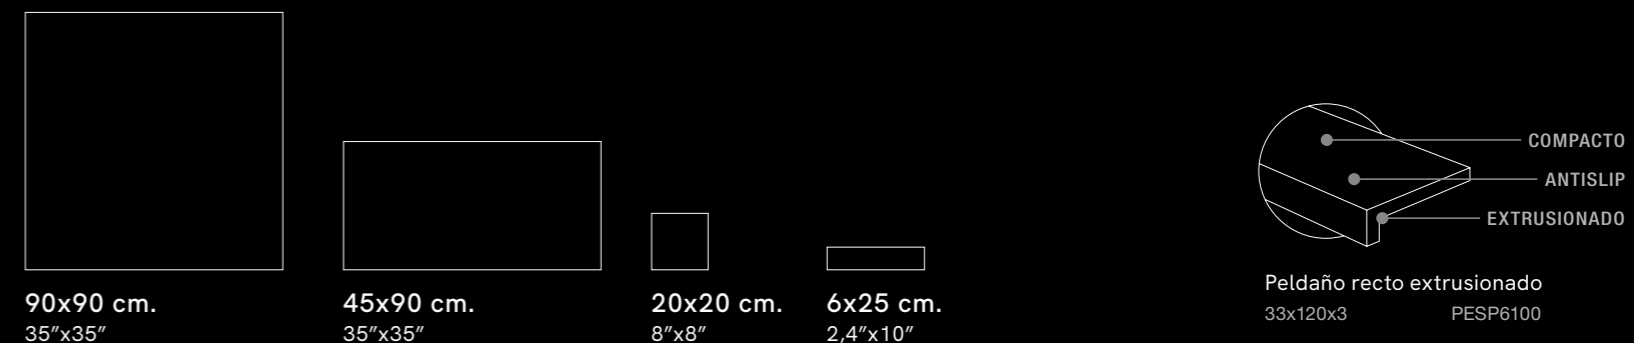

4 sizes
3 colours
2 finish

Sin hendiduras y con hendiduras / Non striped and striped

COLORES - COLOURS

ACABADOS - FINISHES

- NATURAL
- ANTISLIP

CARACTERÍSTICAS TÉCNICAS - TECHNICAL FEATURES

LISTA EMBALAJE - PACKING LIST

Terramar

TERRAMAR BONE 90x90
NATURAL
ANTISLIP

DUR1400
DUR1700

TERRAMAR BONE 45x90
NATURAL
ANTISLIP

DUR1400
DUR1700

COUNTERTOP Dakota Sand 120x280x0,6 Natural
WALL Terramar Bone 45x90 Natural
FLOOR Terramar Earth 90x90 Natural