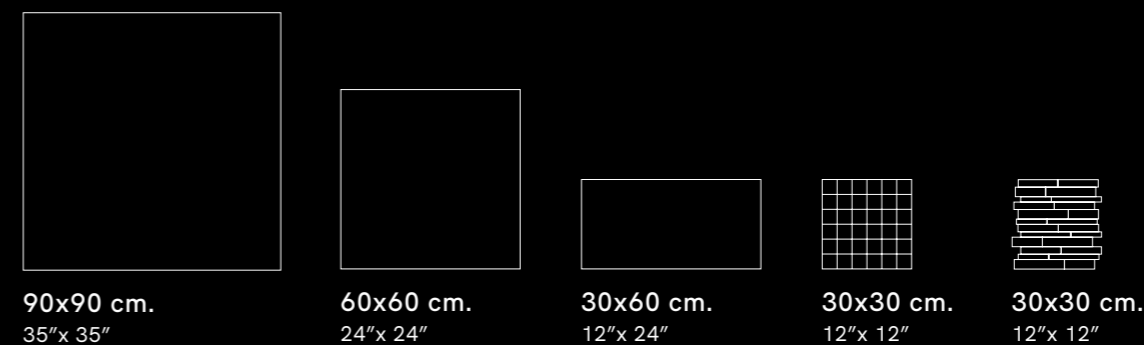

3 sizes
3 colours
2 finishes

Peldaño torelo		Peld. angular torelo		Peldaño canto romo		Peld. ang. canto romo		Peldaño tabica		Peld. angular tabica		Rodapié	
90x90	PESP7200	90x90	PESP8500	90x90	PESP6100	90x90	PESP6300	90x90	PESP7000	90x90	PESP8500	7,3x90	PESP800
30x90	PESP6800	30x90	PESP7100	30x90	PESP2900	30x90	PESP3100	30x90	PESP6500	30x90	PESP6900	7,3x60	PESP100
60x60	PESP6200	60x60	PESP7000	60x60	PESP1900	60x60	PESP2400	60x60	PESP6000	60x60	PESP7000		
30x60	PESP5900	30x60	PESP6600	30x60	PESP1200	30x60	PESP1400	30x60	PESP5500	30x60	PESP6400		

Sin hendiduras y con hendiduras / Non striped and striped

COLORES - COLOURS

ACABADOS - FINISHES

- SILK
- ANTISLIP

CARACTERÍSTICAS TÉCNICAS - TECHNICAL FEATURES

2900 N ISO 10545/4
 RESISTE ISO 10545/12
 INF.0,5% ISO 10545/3
 5 ISO 10545/14
 UA ISO 10545/13