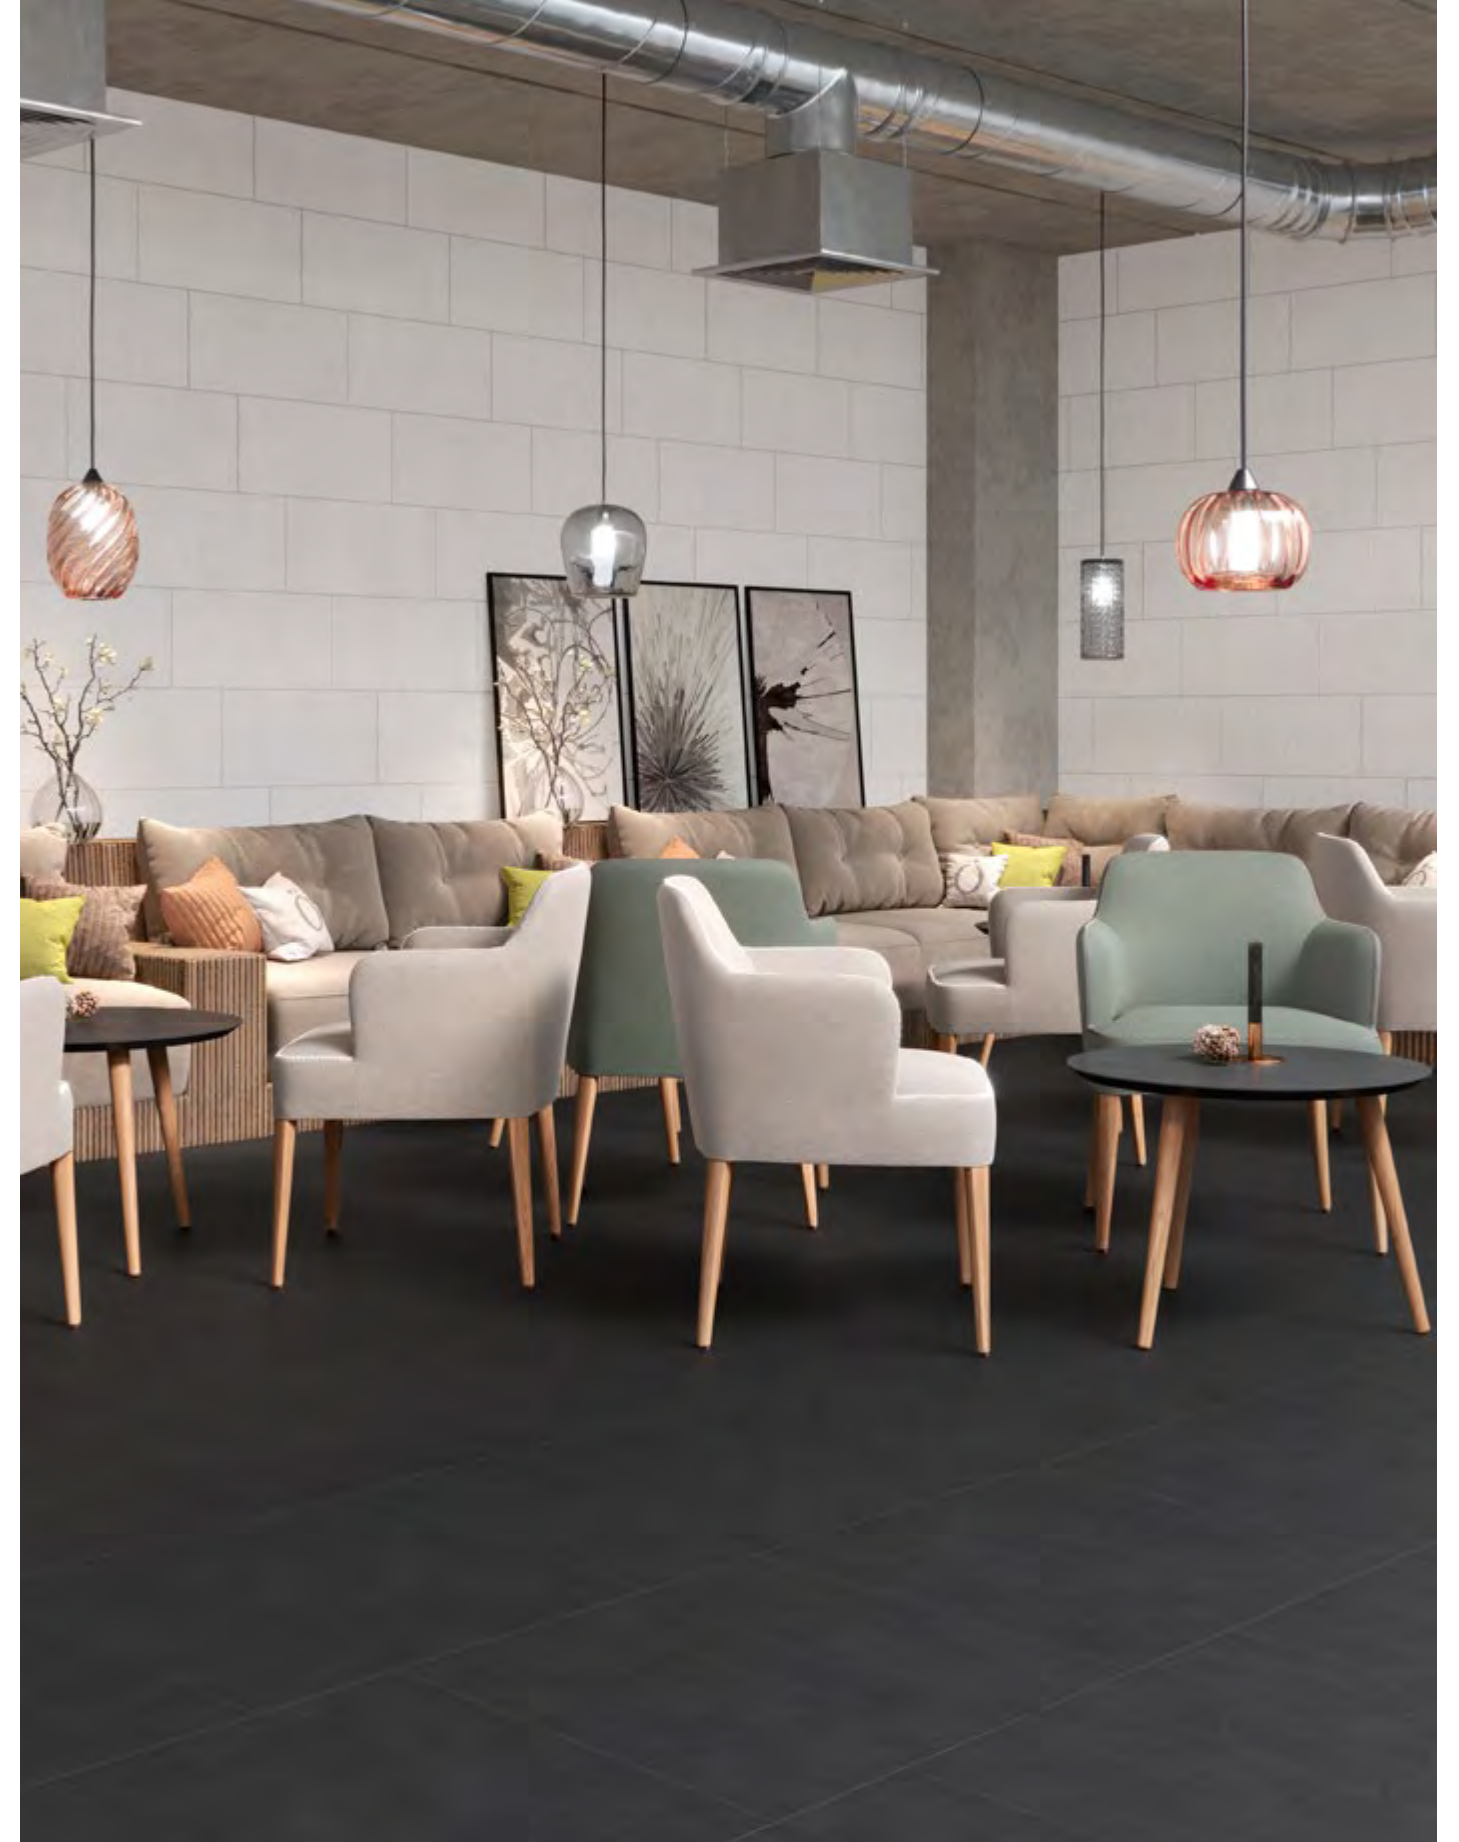

TANUM WHITE

TANUM BLACK

TANUM BLACK
60x60 cm/ 24"x24" RC
↘

TANUM WHITE
30x60 cm/ 11.8"x24" RC
↘

CONCRETE
CEMENTOS

GRADONE STRAIR:
PELDAÑO GRADONE:

30x60 cm/11.8"x24"

STRAIR TREAD:
PELDAÑO ROMO: