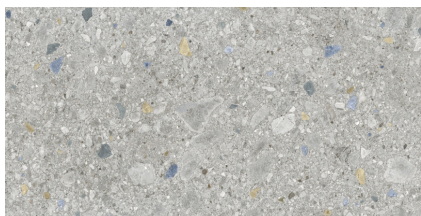

# STRACCIATELLA

60X120 — 23,62"X47,24"

R10  
R10

Antislip 2  
Anti-slip 2

Rectificado  
Rectified

Antihielo  
Frost proof

No Repetitivo  
No Repetitive

Muy Dest.(v4)  
Shade Variation: High

Mate  
Matt

Polivalente  
Versatile

Porcelánico  
Porcelain

STRACCIATELLA CENERE  
P6012L